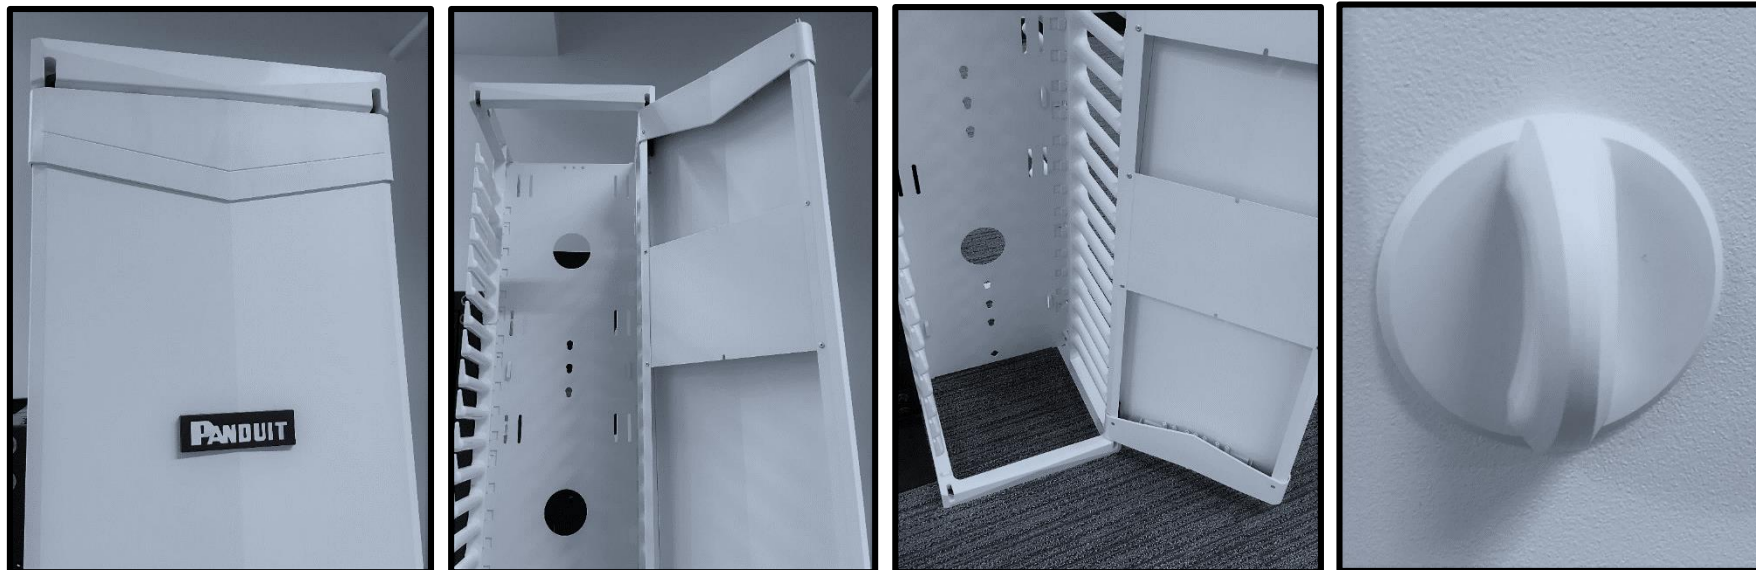

PatchRunner 2 de Color Blanco

- Primer portafolio de productos en color blanco en el mercado
- Con administradores para cableado vertical y horizontal, paneles de parcheo, racks y accesorios disponibles