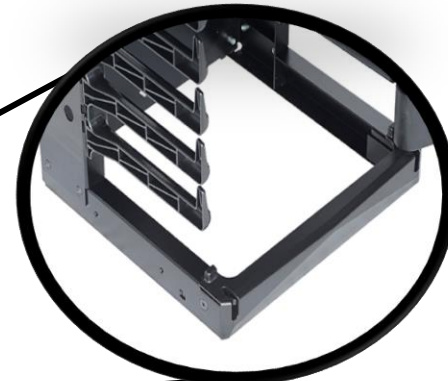

# Presentamos el PatchRunner 2!!

- **La mejor puerta de su clase**
  - Doble bisagra, cierra con tan solo presionar
  - Mecanismo con pestillo mejorado
  - Manijas con botón que gira
  - Ménsulas integradas a la puerta
  - Espacio en la puerta para abrir en todos los racks
- **Mayor capacidad de cableado**
  - Administrador con más profundidad, mayor volumen interno
  - Dedos más largos
  - Capacidad hasta 17% mayor que la de PRVs
- **Más rápido de instalar**
  - Se desempaca e instala mucho más rápido
  - No requiere ensamblarse
  - Menor costo de mano de obra
- **Apariencia estética mejorada**
  - Oferta en colores blanco y negro estándar
  - Tapas moldeadas en las orillas de la puerta
- **Pedidos simplificados**
  - Incluye las puertas y se envía con administrador
  - Menos números de partes

# Puntos destacados del PatchRunner 2

Nueva estética con tapas en orillas

Mecanismo mejorado en los pestillos

Manijas con botón que gira

Ménsulas integradas a las puertas