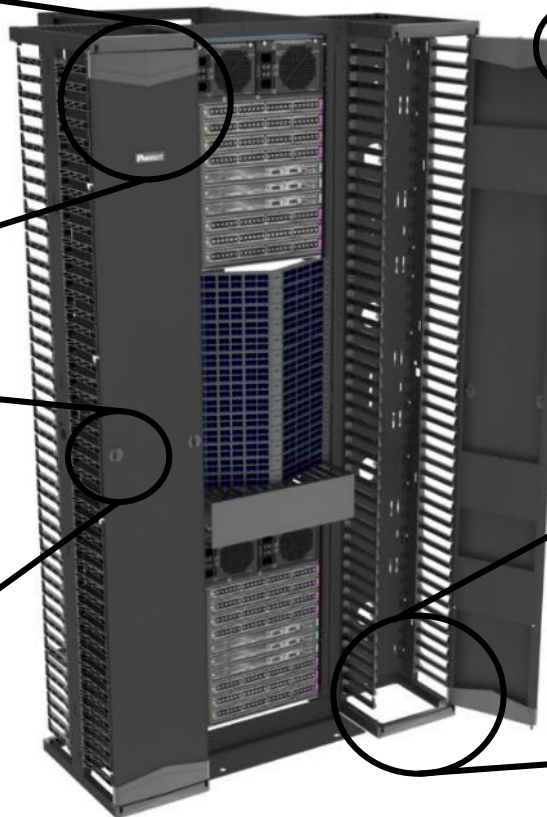

# Puntos destacados del PatchRunner 2

Nueva estética con tapas en orillas

Mecanismo mejorado en los pestillos

Manijas con botón que gira

Ménsulas integradas a las puertas