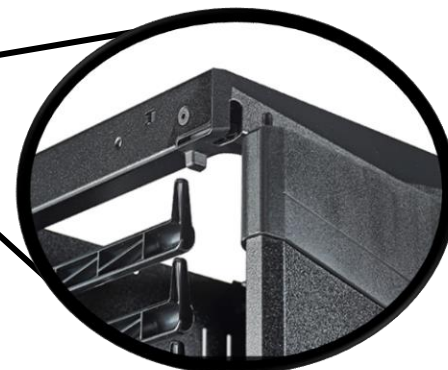

Mecanismo mejorado en los pestillos