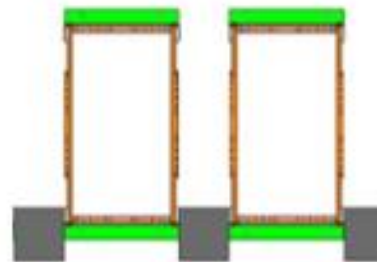

Ahorros de espacio

- Solución anterior:
  - Cat 6 24AWG (0.235")
  - Administrador PRV de 10"
  - Capacidad = 497 cables

- Nuevo PatchRunner 2:
  - Cat 6A 28AWG (0.185")
  - Administrador PRV de 6"
  - Capacidad = 503 cables
  - Ahorro por usar un organizador más pequeño para la misma cantidad de cables

Administradores de 10" de ancho