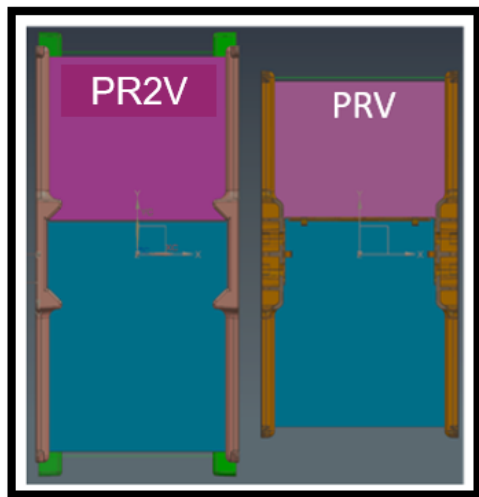

Patchrunner (anterior)

# Capacidad de Cableado PR2V vs PRV

Descripción Administrador	Área total utilizable (pulgadas cuadradas)		
	PRV	PR2V	% Delta
6" ancho	65.1	72.4	11.2%
6" ancho, solo frente	38.5	45.1	17.2%
8" ancho	93.0	103.4	11.2%
8" ancho, solo fre	55.3	63.7	15.2%
10" ancho	120.8	134.5	11.4%
10" ancho, solo fre	72.0	82.3	14.3%
12" ancho	148.7	165.6	11.4%
12" ancho, solo fre	88.8	100.9	13.6%
Un solo dedo	4.7	5.8	23.4%