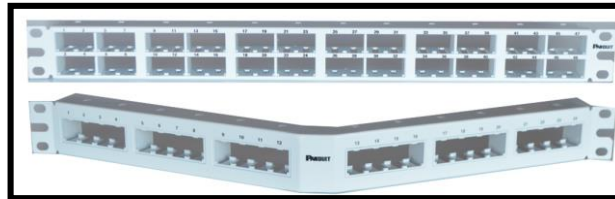

# PatchRunner 2 de Color Blanco

- Primer portafolio de productos en color blanco en el mercado
- Con administradores para cableado vertical y horizontal, paneles de parcheo, racks y accesorios disponibles

# Oferta RACM en Blanco Estándar

Administradores  
Cableado  
Vertical

Racks de 4 postes

Racks de 2 postes

Administradores  
Cableado Horizontal

Páneles de Parcheo

Accesorios